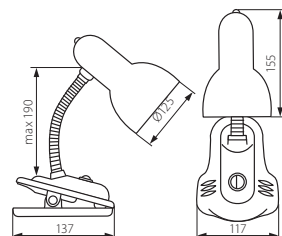

- podstawa, wysięgnik: tworzywo sztuczne / klosz: lakierowana blacha stalowa
- base, extension arm: plastic / shade: varnished steel sheet

Kanlux			
SUZI HR-60-B	07151	czarny / black	wysięgnik giętki / montaż za pomocą klipsa / flexible extension arm / clip assembly
SUZI HR-60-BL	07152	niebieski / blue	
SUZI HR-60-SR	07150	srebrny / silver	
SUZI HR-60-PK	07153	różowy / pink	

wysięgnik giętki / montaż za pomocą klipsa / flexible extension arm / clip assembly