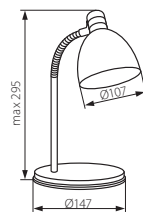

Lampka biurkowa / Desk lamp

ZARA HR-40-B

ZARA HR-40-BL

ZARA HR-40-OR

ZARA HR-40-SR

- ▶ podstawa, klosz, wysięgnik: blacha stalowa / spód podstawy: tworzywo sztuczne
- ▶ base, shade, extension arm: steel sheet / base bottom: plastic

Kanlux			
ZARA HR-40-B	07561	czarny / black	wysięgnik giętki w górnej części / extension arm flexible in the upper part
ZARA HR-40-BL	07562	niebieski / blue	
ZARA HR-40-OR	07563	pomarańczowy / orange	
ZARA HR-40-SR	07560	srebrny / silver	

Kanlux			
SUZI HR-60-B	07151	czarny / black	wysięgnik giętki / montaż za pomocą klipsa / flexible extension arm / clip assembly
SUZI HR-60-BL	07152	niebieski / blue	
SUZI HR-60-SR	07150	srebrny / silver	
SUZI HR-60-PK	07153	różowy / pink	